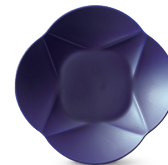

幾何学模様のように広がった三次曲面で構成した造形が生み出す、陰影のグラデーションが特徴です。

ホワイト
70002-1CBYS

ルリ
RM70002-1CBYS

ブラック
K70002-1CBYS

カップ 85 / W85 × D85 × H85mm 270ml 3,960円

ホワイト
70002-1CBYM

ルリ
RM70002-1CBYM

ブラック
K70002-1CBYM

カップ 100 / W85 × D85 × H100mm 300ml 4,400円

ホワイト
70002-1FBYS

ルリ
RM70002-1FBYS

ブラック
K70002-1FBYS

プレート 130 / W130 × D130 × H15mm 2,860円

ホワイト
70002-1FBYM

ルリ
RM70002-1FBYM

ブラック
K70002-1FBYM

プレート 170 / W170 × D170 × H20mm 3,960円

ホワイト
70002-1GBYM

ルリ
RM70002-1GBYM

ブラック
K70002-1GBYM

ボウル 130 / W130 × D130 × H55mm 4,180円

ホワイト
70002-1FBYJL

ルリ
RM70002-1FBYJL

ブラック
K70002-1FBYJL