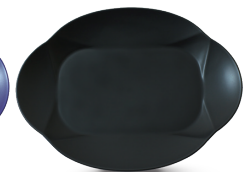

カップ 100 / W85 × D85 × H100mm 300ml 4,400円

ホワイト
70002-1FBYS

ルリ
RM70002-1FBYS

ブラック
K70002-1FBYS

プレート 130 / W130 × D130 × H15mm 2,860円

ホワイト
70002-1FBYM

ルリ
RM70002-1FBYM

ブラック
K70002-1FBYM

プレート 170 / W170 × D170 × H20mm 3,960円

ホワイト
70002-1GBYM

ルリ
RM70002-1GBYM

ブラック
K70002-1GBYM

ボウル 130 / W130 × D130 × H55mm 4,180円

ホワイト
70002-1FBYJL

ルリ
RM70002-1FBYJL

ブラック
K70002-1FBYJL

オーバルプレート 245 / W245 × D180 × H20mm 4,400円

KAORUKO

カオルコ

KAORUKO がデザインを手がけた器のシリーズです。
日本の伝統柄からインスピレーションを受け、
「SHIMA」は縞文様、「KIKKO」は亀甲紋、「YUKI」は雪を
電子レンジ使用可能な金・銀で表現しました。

KAORUKO

2007年からNYを拠点にアート活動を開始する。元アイドルの経験を活かしつつ、現代を生きる女性を投影した新しい形のポジティブなフェミニズムを描く。明治、大正時代の着物の文様をコラージュする事により日本文化を反映させた作品を数多く制作する。

SHIMA・マグカップ 75G
Φ100 × H75mm W130mm 350ml
3,850 円 70012G-1HDM

SHIMA・マグカップ 75PT
Φ100 × H75mm W130mm 350ml
3,850 円 70012PT-1HDM

KIKKO・ボウル 110G
Φ110 × H75mm
4,180 円 70010G-1GGHS

KIKKO・ボウル 150G
Φ150 × H100mm
5,500 円 70010G-1GGHL