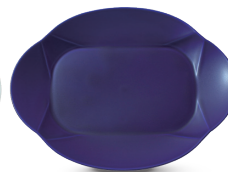

カップ 100 / W85 × D85 × H100mm 300ml 4,400円

ホワイト
70002-1FBYS

ルリ
RM70002-1FBYS

ブラック
K70002-1FBYS

プレート 130 / W130 × D130 × H15mm 2,860円

ホワイト
70002-1FBYM

ルリ
RM70002-1FBYM

ブラック
K70002-1FBYM

プレート 170 / W170 × D170 × H20mm 3,960円

ホワイト
70002-1GBYM

ルリ
RM70002-1GBYM

ブラック
K70002-1GBYM

ボウル 130 / W130 × D130 × H55mm 4,180円

ホワイト
70002-1FBYJL

ルリ
RM70002-1FBYJL

ブラック
K70002-1FBYJL

オーバルプレート 245 / W245 × D180 × H20mm 4,400円

KAORUKO

カオルコ

KAORUKO がデザインを手がけた器のシリーズです。
日本の伝統柄からインスピレーションを受け、
「SHIMA」は縞文様、「KIKKO」は亀甲紋、「YUKI」は雪を
電子レンジ使用可能な金・銀で表現しました。

KAORUKO

2007年からNYを拠点にアート活動を開始する。元アイドルの経験を活かしつつ、現代を生きる女性を投影した新しい形のポジティブなフェミニズムを描く。明治、大正時代の着物の文様をコラージュする事により日本文化を反映させた作品を数多く制作する。